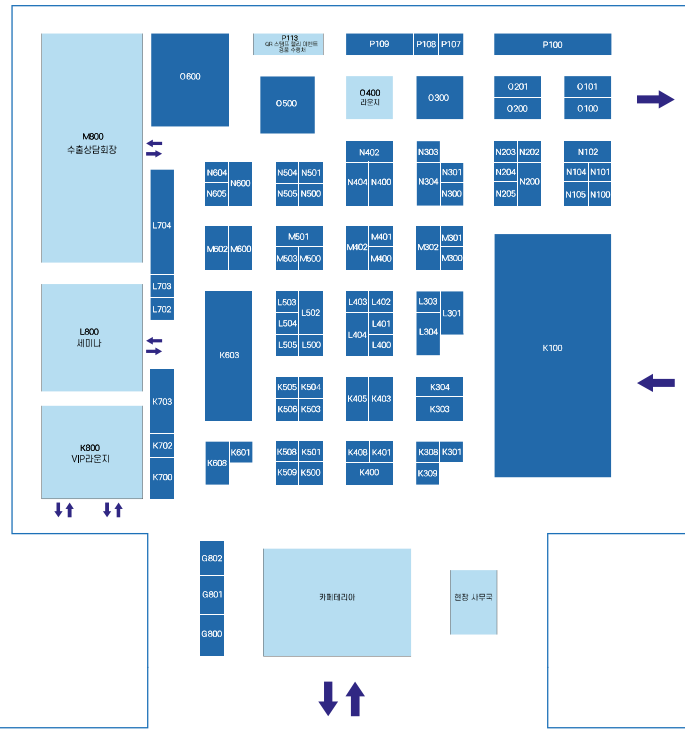

Korea Smart Grid Expo  
**KSGE**  
 코리아스마트그리드엑스포

Seoul International Electric Fair  
**SIEF**  
 한국전기산업대전

Power Generation Korea  
**PGK**  
 한국발전산업전

**B홀**

**A홀**